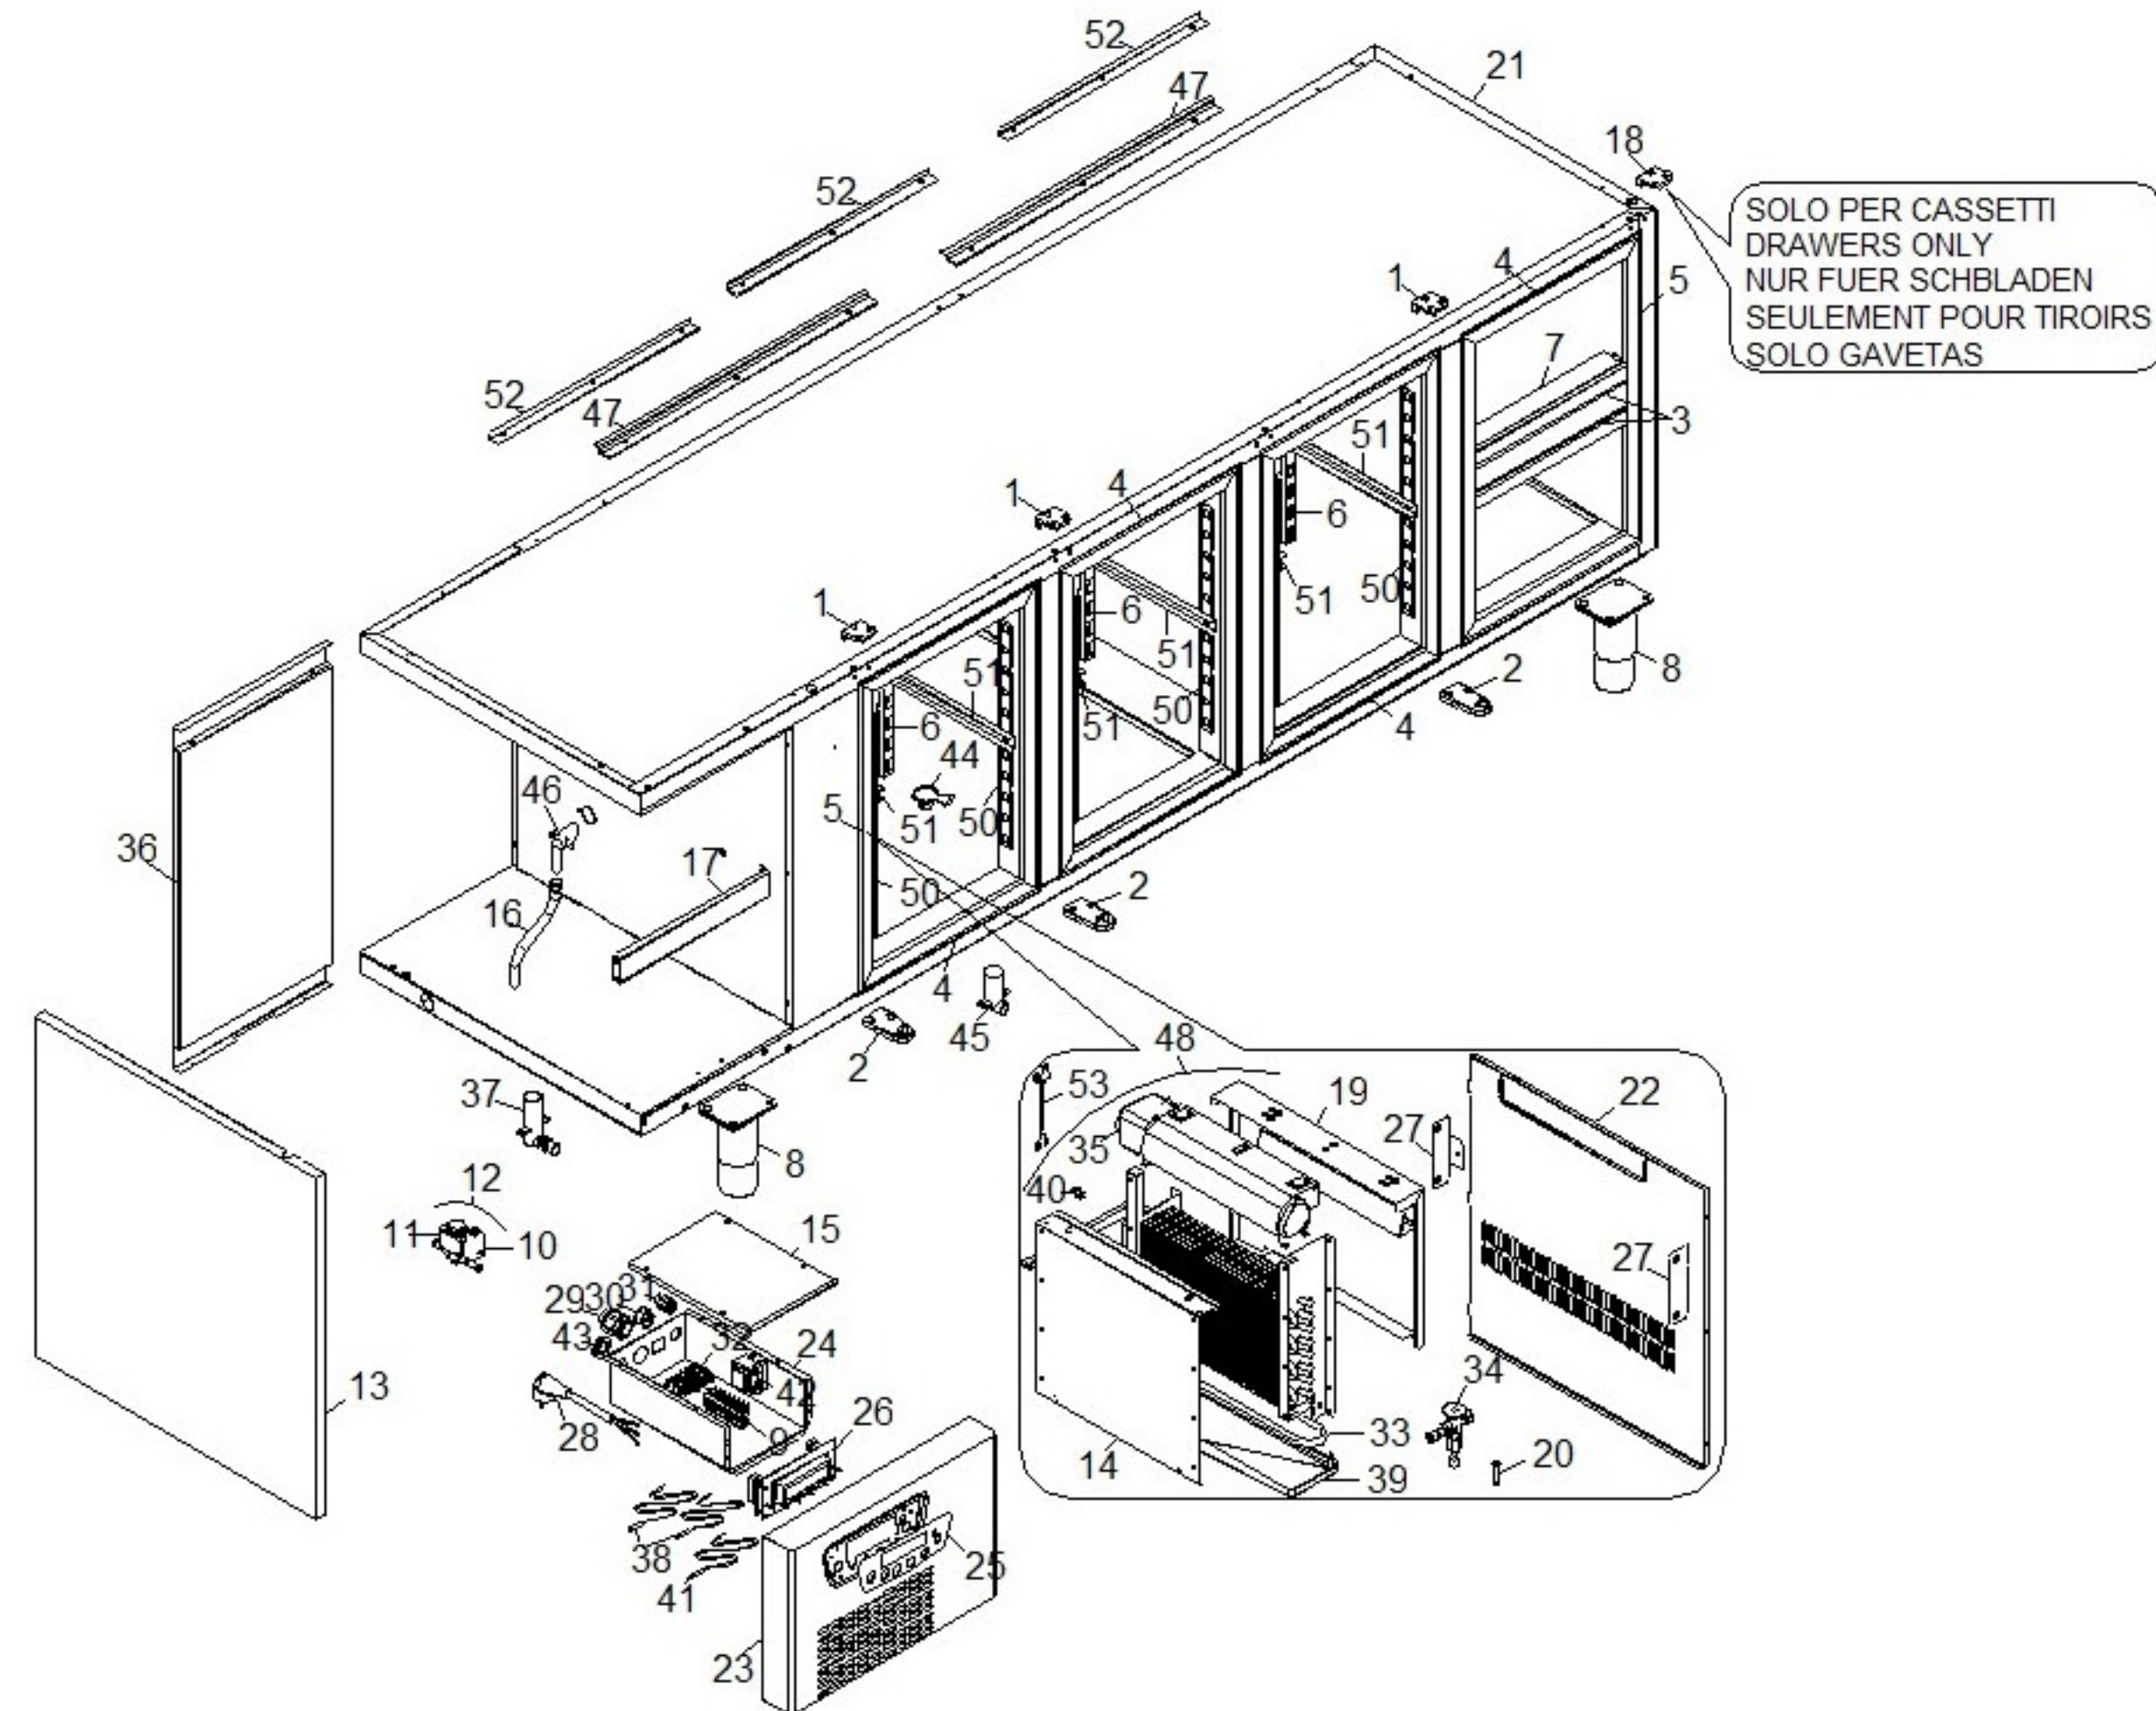

ANGELO PO - BASE REFRIGERATA 530 lt, prof.70 cm, -2/+8°C
6ERC4 - 15-06-2006 »

ANGELO PO - BASE REFRIGERATA 530 lt, prof.70 cm, -2/+8°C
 6ERC4 - G008620 - GRUPPO PORTE-CASSETTI - 15-06-2006 »

		Modello	Typ	Model	Modelo	Modelo	Modelo	Modelo	Modelo
		6ERA 6ERAA 6ERAM 6ERAB 6ERABA 6ERABM	6ERA2 6ERA2A 6ERA2M	6REB 6ERBA 6ERBM 6ERBB 6ERBBA 6ERBBM	6ERB2 6ERB2A 6ERB2M	6ERB4 6ERB4A 6ERB4M	6ERC 6ERCA 6ERCM 6ERCB 6ERCBA 6ERCBM	6ERC2 6ERC2A 6ERC2M	6ERC4 6ERC4A 6ERC4M
Num.cassetti Schubläd Drawers Tiroirs Gabetas	1/2 1/2SUP 1/2INF	1 - -	1 1 1	1 - -	1 1 1	1 2 2	1 - -	1 1 1	1 2 2
Porte Türen Doors Portes Puertas	DX SX	1 1	- 1	1 2	- 2	- 1	1 3	- 3	- 2